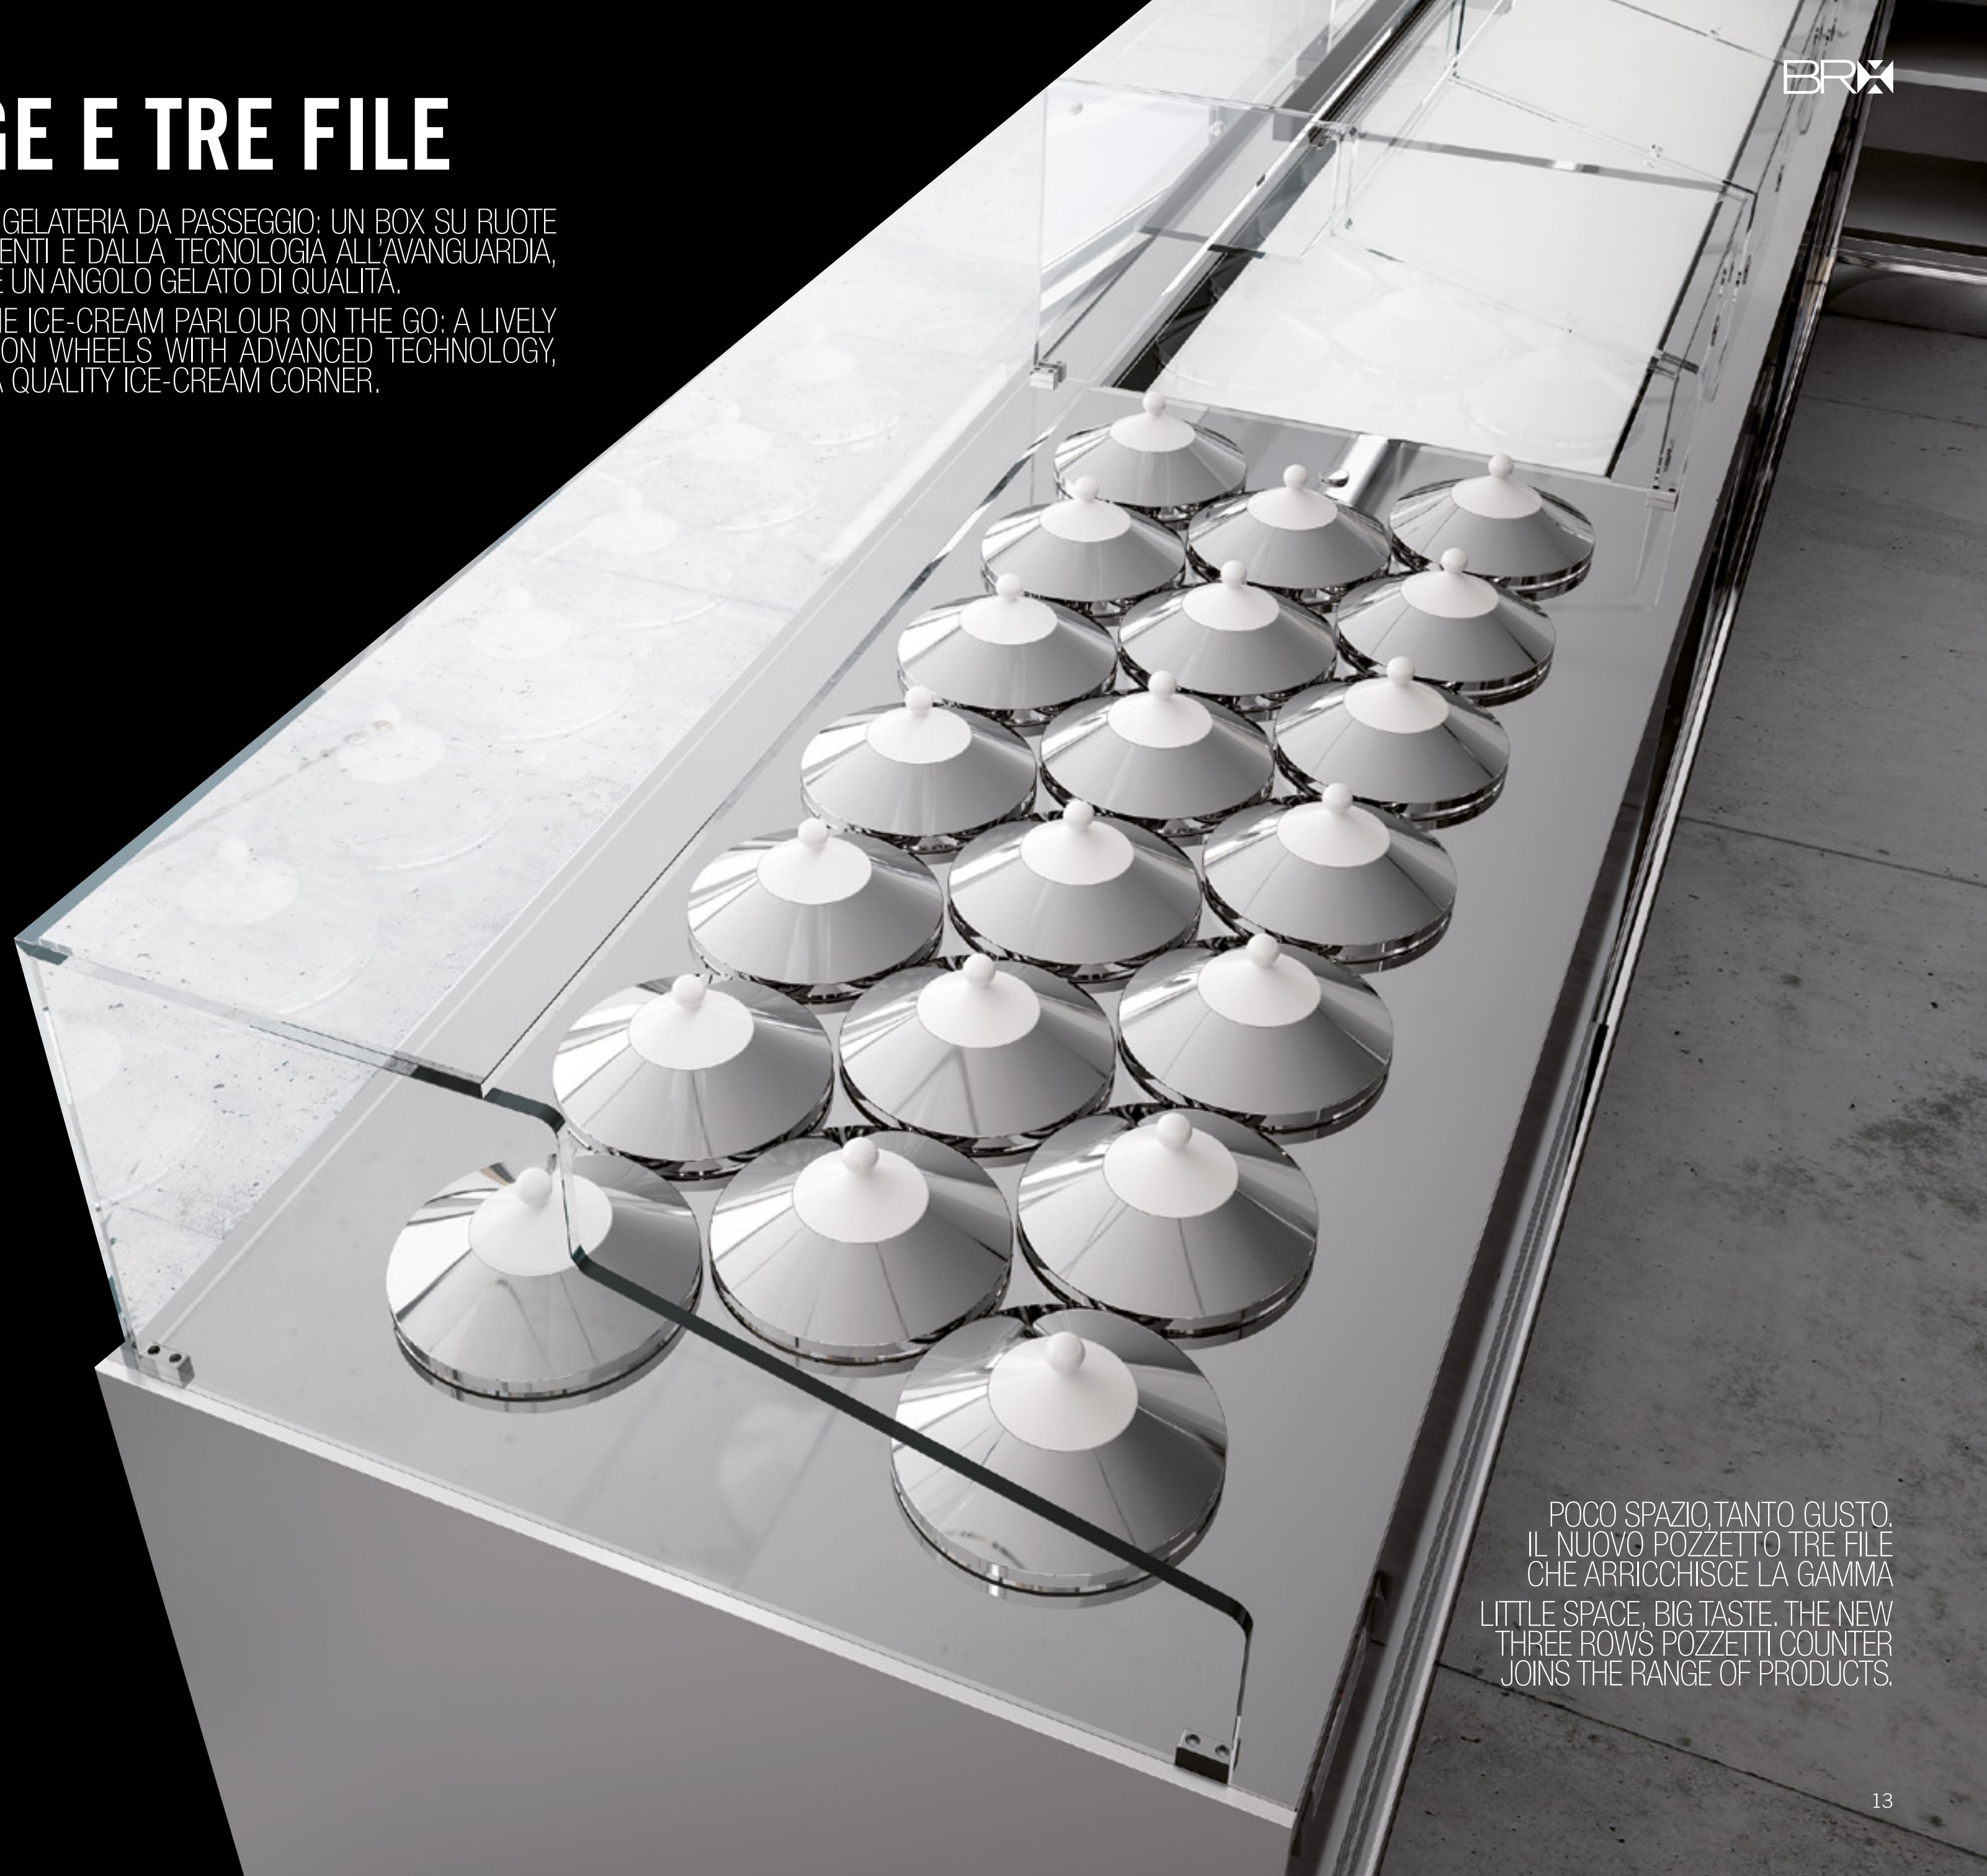

POZZETTI

DEDICATO A CHI FA DEL LAVORO UNA VERA ARTE
 DEDICATED TO THOSE WHO LOVE TO TURN THEIR JOB INTO A WORK OF ART

ECCEZIONALE RISPARMIO ENERGETICO GRAZIE AL MAGGIORE SPESSORE DI ISOLAMENTO DEL BANCO E ALLA SERPENTINA IN RAME POSIZIONATA ALL'INTERNO DELLA VASCA. DUE ELEMENTI CHE DIFFERENZIANO BRX DAGLI ALTRI OPERATORI DEL SETTORE.

SPAZI DA PERSONALIZZARE / SPACES TO CALL YOUR OWN

POZZETTI VINTAGE E TRE FILE

BRX REINVENTA LA GELATERIA DA PASSEGGIO: UN BOX SU RUOTE DAI COLORI DIVERTENTI E DALLA TECNOLOGIA ALL'AVANGUARDIA, IDEALE PER CREARE UN ANGOLO GELATO DI QUALITÀ.

BRX REINVENTS THE ICE-CREAM PARLOUR ON THE GO: A LIVELY COLORED BOOTH ON WHEELS WITH ADVANCED TECHNOLOGY, IDEAL TO CREATE A QUALITY ICE-CREAM CORNER.

POCO SPAZIO, TANTO GUSTO.
IL NUOVO POZZETTO TRE FILE
CHE ARRICCHISCE LA GAMMA
LITTLE SPACE, BIG TASTE. THE NEW
THREE ROWS POZZETTI COUNTER
JOINS THE RANGE OF PRODUCTS.