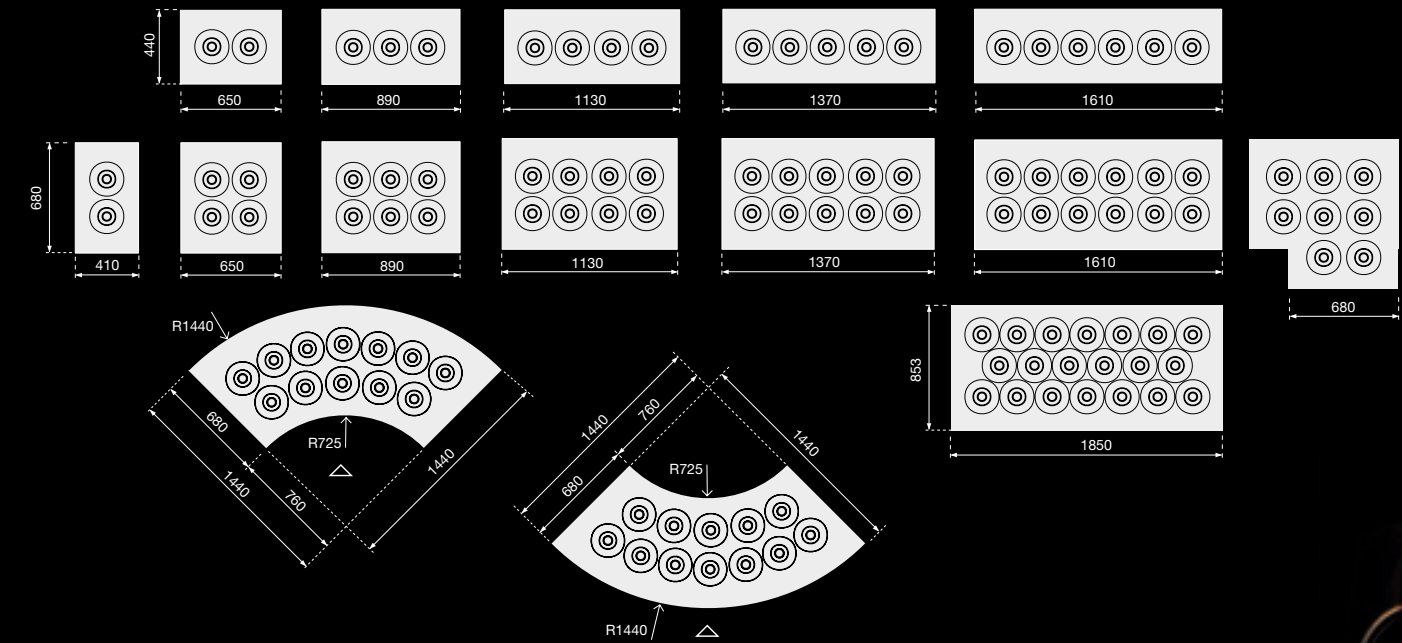

POZZETTI

DEDICATO A CHI FA DEL LAVORO UNA VERA ARTE
 DEDICATED TO THOSE WHO LOVE TO TURN THEIR JOB INTO A WORK OF ART

ECCEZIONALE RISPARMIO ENERGETICO GRAZIE AL MAGGIORE SPESSORE DI ISOLAMENTO DEL BANCO E ALLA SERPENTINA IN RAME POSIZIONATA ALL'INTERNO DELLA VASCA. DUE ELEMENTI CHE DIFFERENZIANO BRX DAGLI ALTRI OPERATORI DEL SETTORE.

AN EXTRAORDINARY ENERGY-SAVING THANKS TO A BIGGER INSULATION THICKNESS OF THE COUNTER AND THE COPPER COOLING COIL, WHICH IS LOCATED INSIDE THE TUB. TWO ELEMENTS THAT DIFFERENTIATE BRX FROM THE OTHER OPERATORS IN THE FIELD.

SPAZI DA PERSONALIZZARE / SPACES TO CALL YOUR OWN

POZZETTI VINTAGE E TRE FILE

BRX REINVENTA LA GELATERIA DA PASSEGGIO: UN BOX SU RUOTE DAI COLORI DIVERTENTI E DALLA TECNOLOGIA ALL'AVANGUARDIA, IDEALE PER CREARE UN ANGOLO GELATO DI QUALITÀ.

BRX REINVENTS THE ICE-CREAM PARLOUR ON THE GO: A LIVELY COLORED BOOTH ON WHEELS WITH ADVANCED TECHNOLOGY, IDEAL TO CREATE A QUALITY ICE-CREAM CORNER.

POCO SPAZIO, TANTO GUSTO.
IL NUOVO POZZETTO TRE FILE
CHE ARRICCHISCE LA GAMMA
LITTLE SPACE, BIG TASTE. THE NEW
THREE ROWS POZZETTI COUNTER
JOINS THE RANGE OF PRODUCTS.