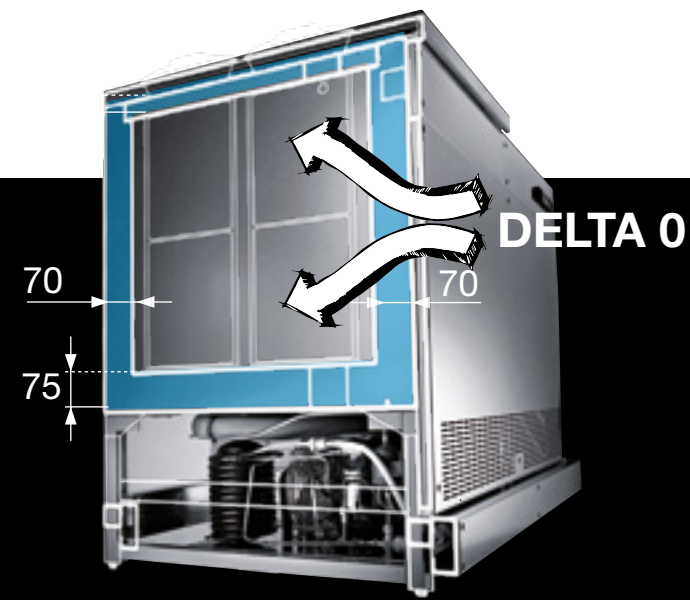

POZZETTI

DEDICATO A CHI FA DEL LAVORO UNA VERA ARTE
 DEDICATED TO THOSE WHO LOVE TO TURN THEIR JOB INTO A WORK OF ART

ECCEZIONALE RISPARMIO ENERGETICO GRAZIE AL MAGGIORE SPESSORE DI ISOLAMENTO DEL BANCO E ALLA SERPENTINA IN RAME POSIZIONATA ALL'INTERNO DELLA VASCA. DUE ELEMENTI CHE DIFFERENZIANO BRX DAGLI ALTRI OPERATORI DEL SETTORE.

AN EXTRAORDINARY ENERGY-SAVING THANKS TO A BIGGER INSULATION THICKNESS OF THE COUNTER AND THE COPPER COOLING COIL, WHICH IS LOCATED INSIDE THE TUB. TWO ELEMENTS THAT DIFFERENTIATE BRX FROM THE OTHER OPERATORS IN THE FIELD.

SPAZI DA PERSONALIZZARE / SPACES TO CALL YOUR OWN

POZZETTI VINTAGE E TRE FILE

BRX REINVENTA LA GELATERIA DA PASSEGGIO: UN BOX SU RUOTE DAI COLORI DIVERTENTI E DALLA TECNOLOGIA ALL'AVANGUARDIA, IDEALE PER CREARE UN ANGOLO GELATO DI QUALITÀ.

BRX REINVENTS THE ICE-CREAM PARLOUR ON THE GO: A LIVELY COLORED BOOTH ON WHEELS WITH ADVANCED TECHNOLOGY, IDEAL TO CREATE A QUALITY ICE-CREAM CORNER.

POCO SPAZIO, TANTO GUSTO.
IL NUOVO POZZETTO TRE FILE
CHE ARRICCHISCE LA GAMMA
LITTLE SPACE, BIG TASTE. THE NEW
THREE ROWS POZZETTI COUNTER
JOINS THE RANGE OF PRODUCTS.